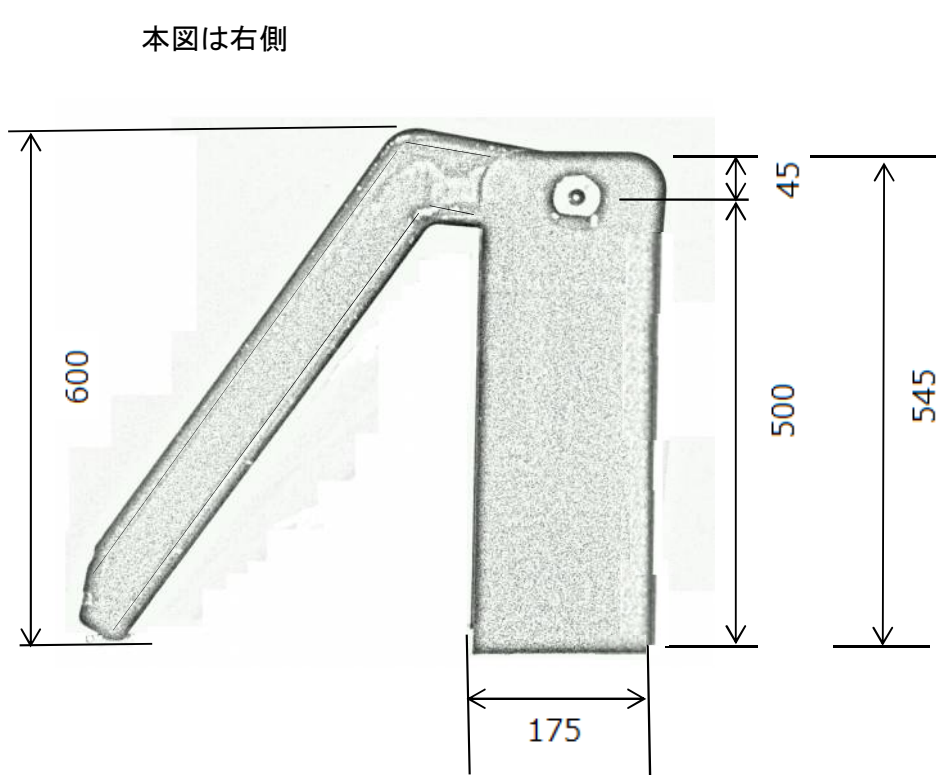

商品コード	B020067R	商品コード	B020066L
スーパーヒンジ RH ※		スーパーヒンジ LH ※	
RH H500 (高さ545) BOX型		LH H500 (高さ545) BOX型	

本図は右側

φ 30xL75 (首下)  
※全長85

厚さ 9<sup>±0.1</sup>